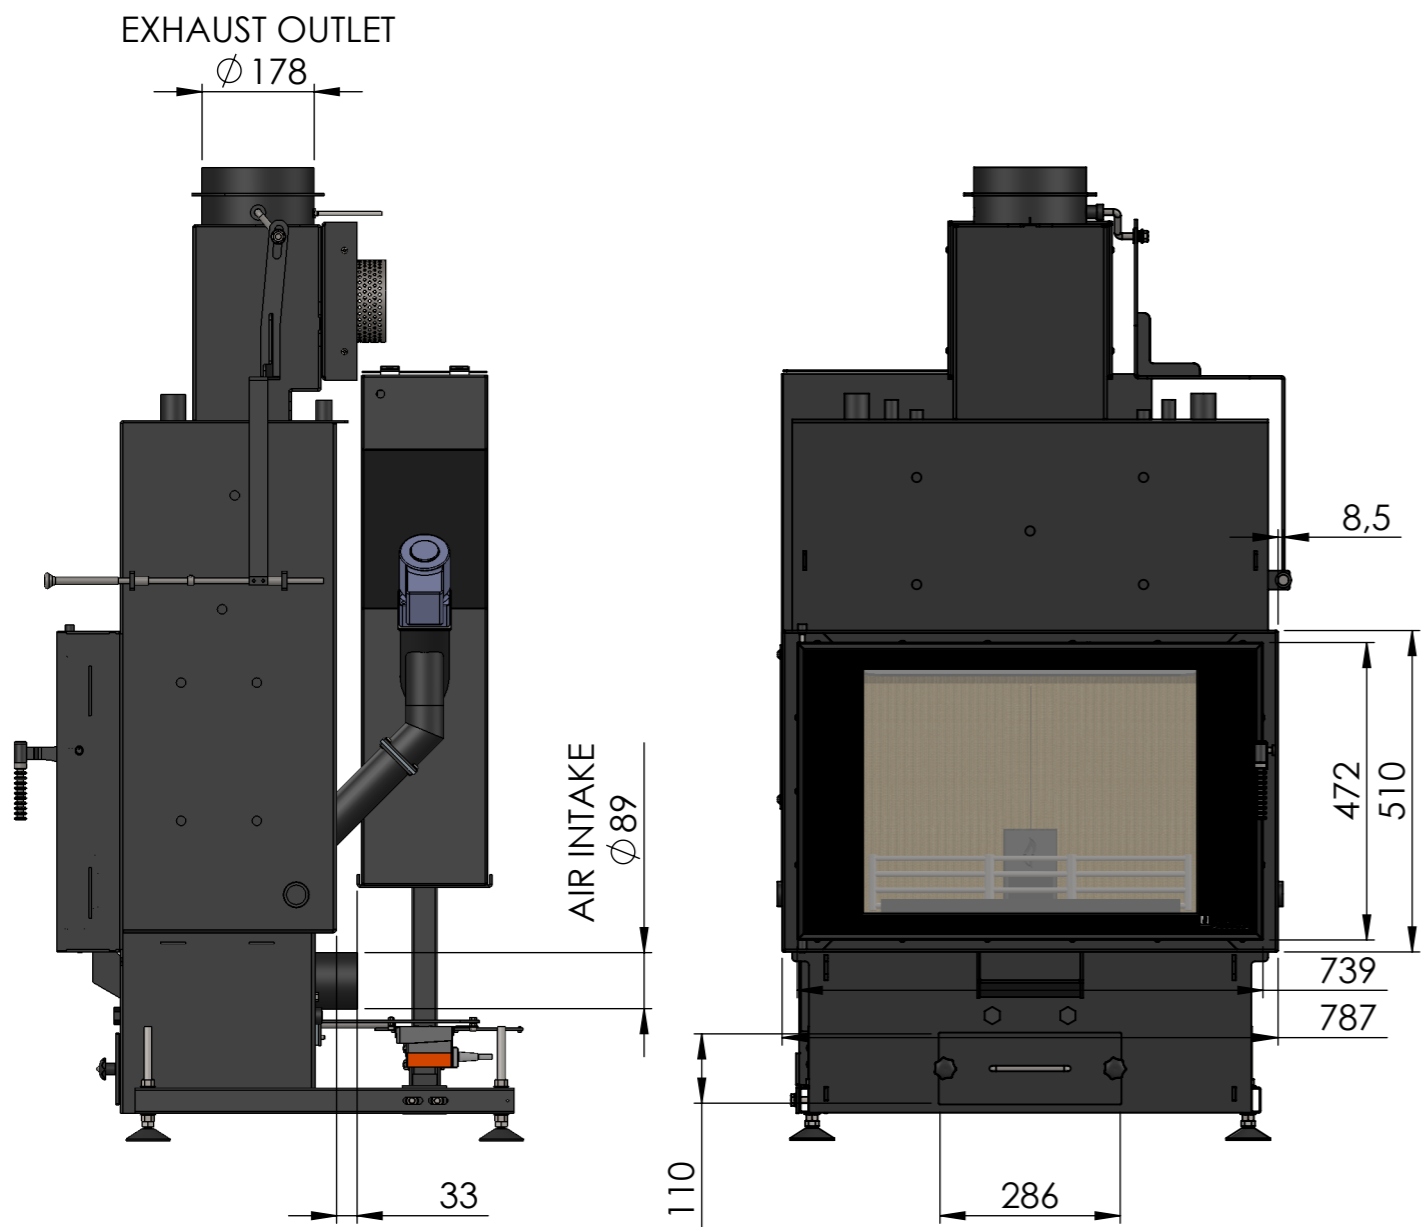

PANORAMA AQUA  
 45kg pellets container

PANORAMA AQUA  
45kg pellets container

PANORAMA AQUA  
 30kg pellets container

PANORAMA AQUA  
30kg pellets container