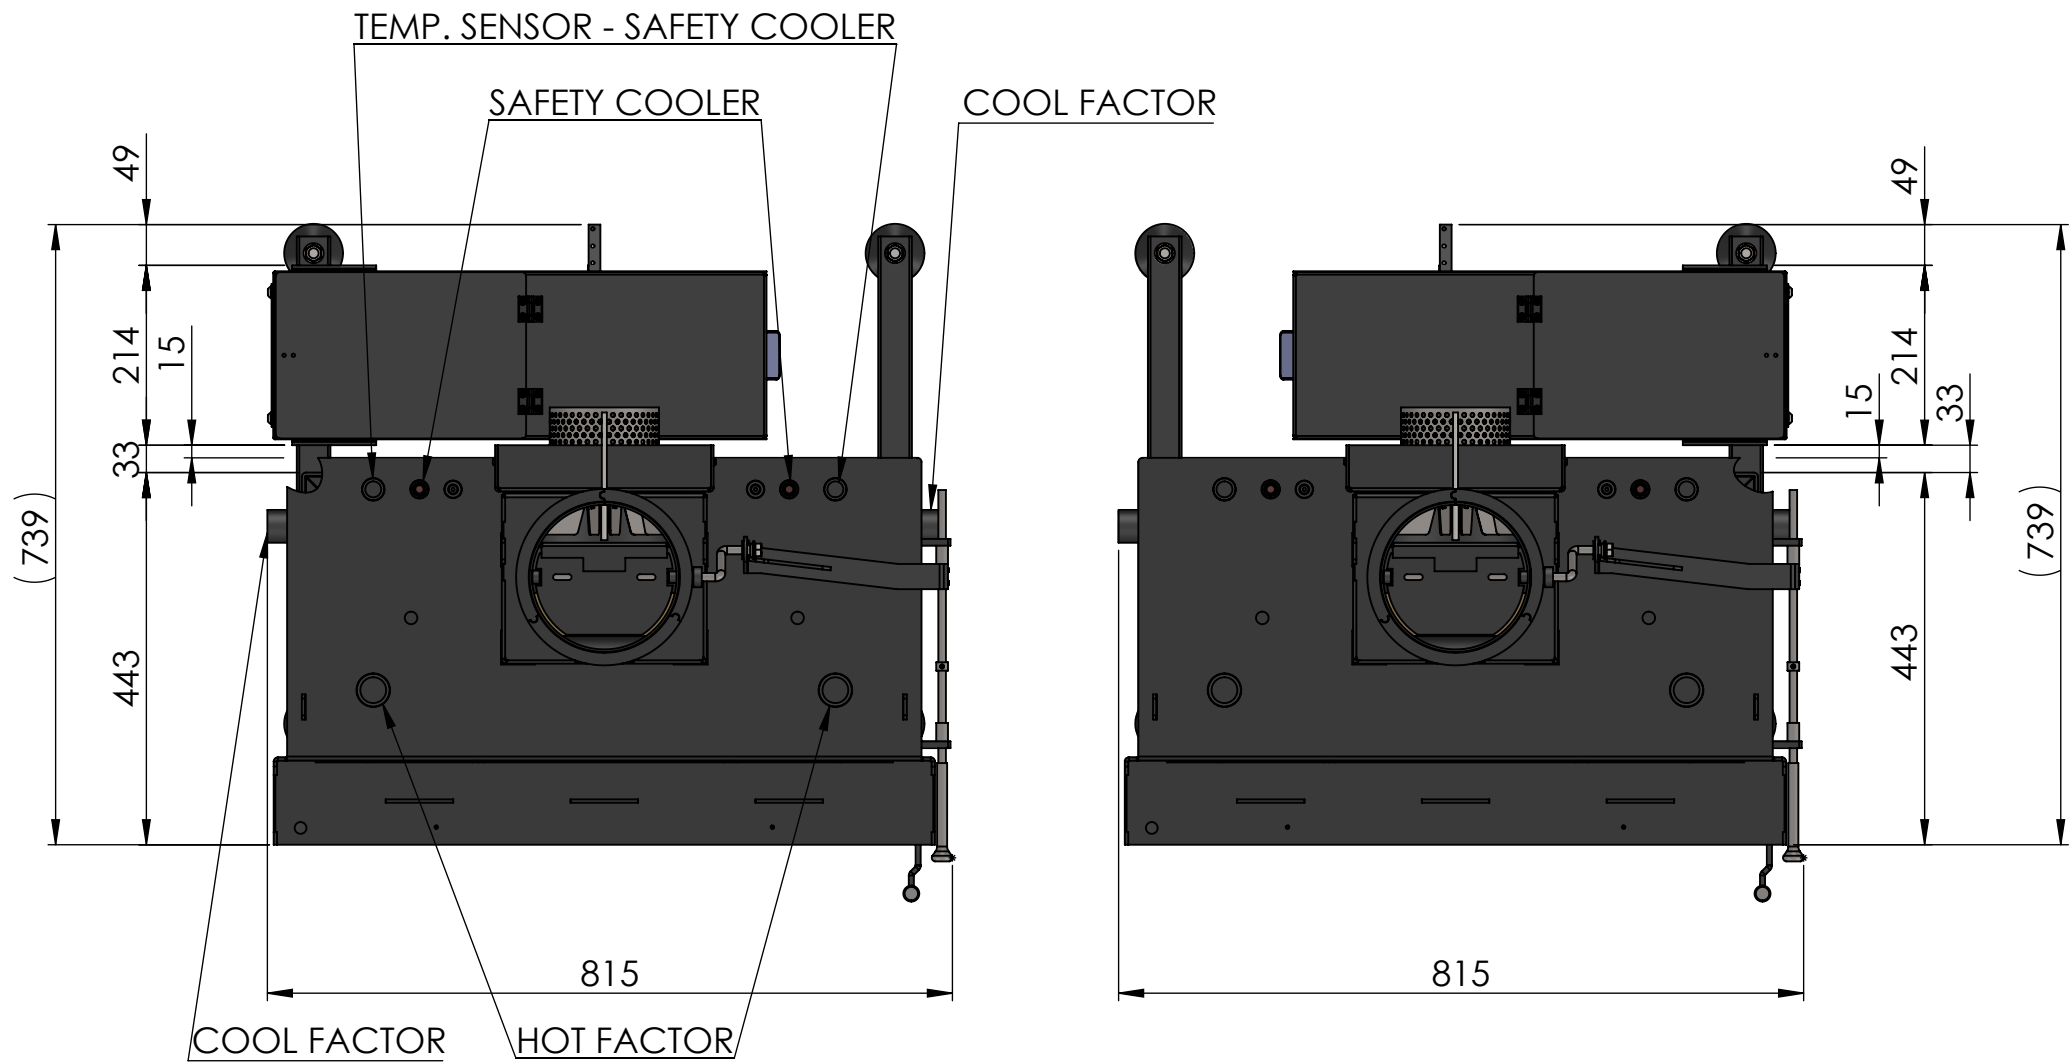

PANORAMA AQUA  
 45kg pellets container

PANORAMA AQUA  
45kg pellets container

PANORAMA AQUA  
 30kg pellets container

PANORAMA AQUA  
30kg pellets container