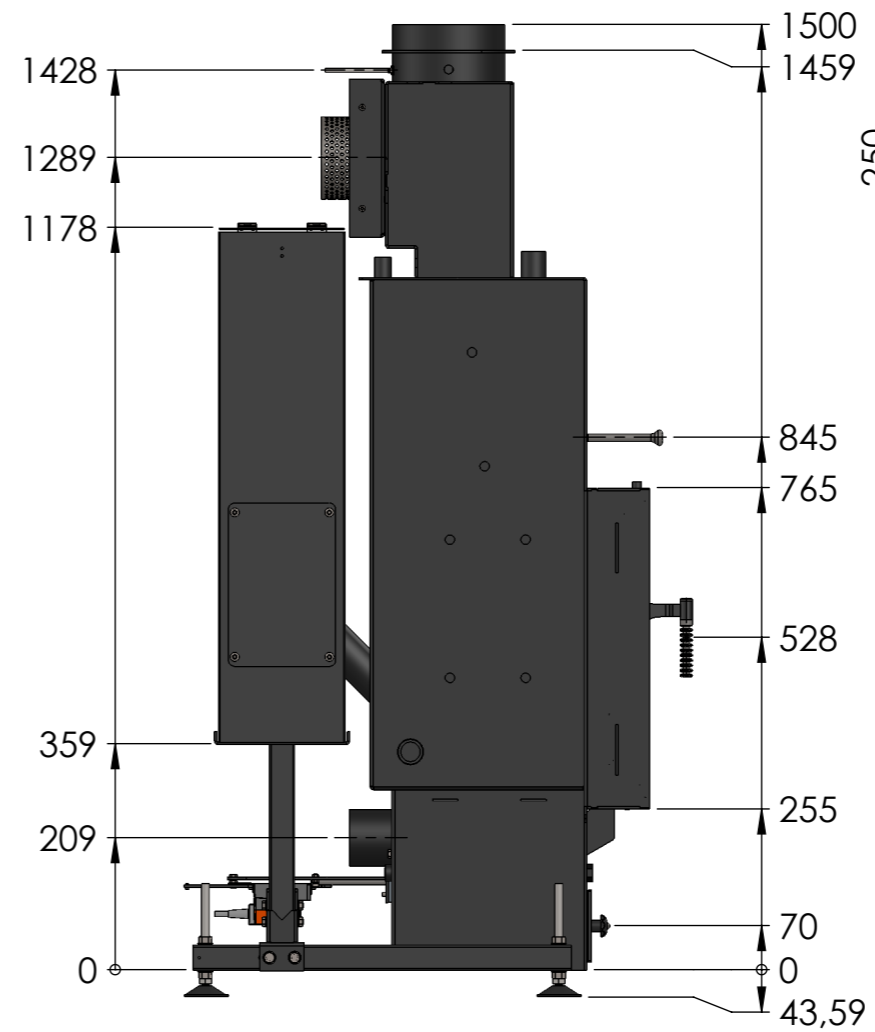

PANORAMA AQUA  
 45kg pellets container

PANORAMA AQUA  
45kg pellets container

PANORAMA AQUA  
 30kg pellets container

PANORAMA AQUA  
30kg pellets container