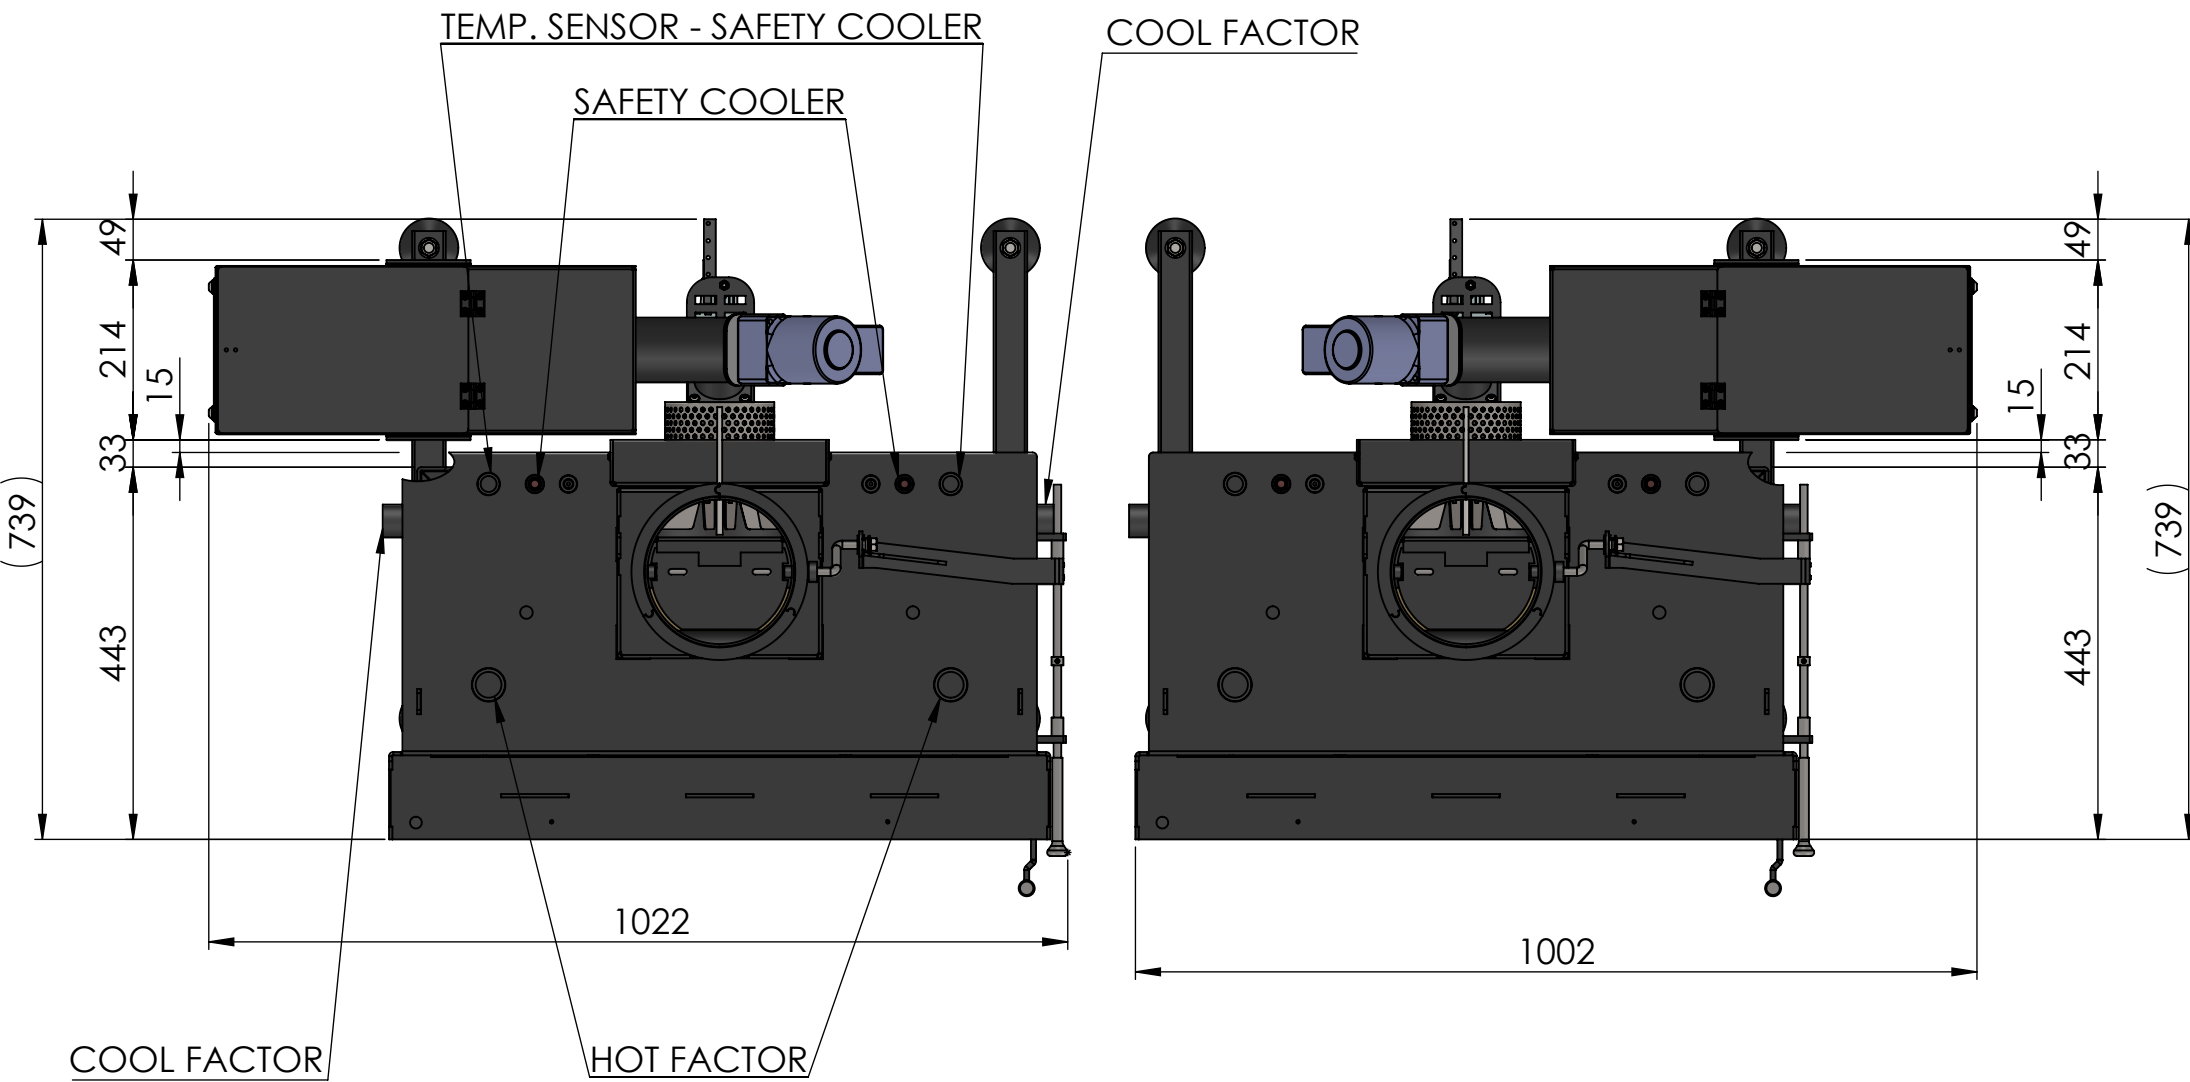

PANORAMA AQUA  
 45kg pellets container

PANORAMA AQUA  
45kg pellets container

PANORAMA AQUA  
 30kg pellets container

PANORAMA AQUA  
30kg pellets container