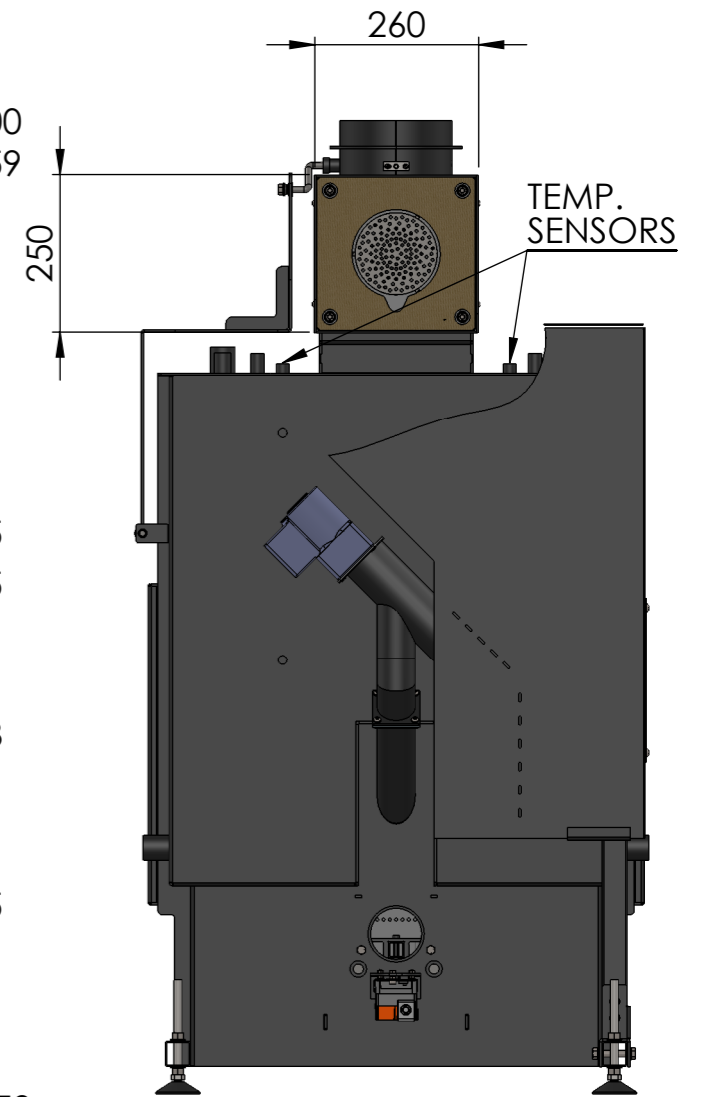

PANORAMA AQUA  
 45kg pellets container

PANORAMA AQUA  
45kg pellets container

PANORAMA AQUA  
 30kg pellets container

PANORAMA AQUA  
30kg pellets container