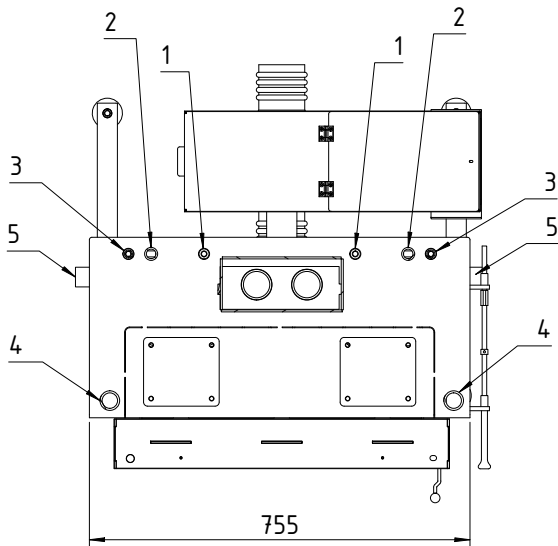

[EN] CROSS-SECTION A-A

[PL] PRZEKRÓJ A-A

1
[PL] CZUJNIK TEMPERATURY KOMINKA
[EN] FIREPLACE TEMPERATURE SENSOR
[GER] KAMINTEMPERATURSENSOR
[FR] CAPTEUR DE TEMPÉRATURE DU FOYER

2
[PL] CZUJNIK TEMP. WĘŻOWNICY SCHŁADZAJĄCEJ
(1/2 cala gwint wewnętrzny)
[EN] TEMP. SENSOR COOLING COIL (1/2 inch female thread)
[GER] TEMPERATURSENSOR KÜHLSPULE (1/2 Zoll Innengewinde)
[FR] CAPTEUR DE TEMP. BATTERIE DE REFROIDISSEMENT
(filetage femelle 1/2 pouce)

3
[PL] WĘŻOWNICA SCHŁADZAJĄCA (1/2 cal gwint zewnętrzny)
[EN] COOLING COIL (1/2 inch male thread)
[GER] KÜHLSPULE (1/2 Zoll Außengewinde)
[FR] BATTERIE DE REFROIDISSEMENT (filetage mâle 1/2 pouce)

4
[PL] KRÓCCE ZASILAJĄCE (1 cal gwint wewnętrzny)
[EN] SUPPLY PIPES (1 inch female thread)
[GER] ZUFUHRSTÜCKE (1 Zoll Innengewinde)
[FR] BEC D'ALIMENTATION (filetage femelle 1 pouce)

5
[PL] KRÓCCE POWROTNE (1 cal gwint wewnętrzny)
[EN] RETURN PIPES (1 inch female thread)
[GER] RÜCKLAUFROHRE (1 Zoll Innengewinde)
[FR] TUYAUX DE RETOUR (filetage femelle 1 pouce)