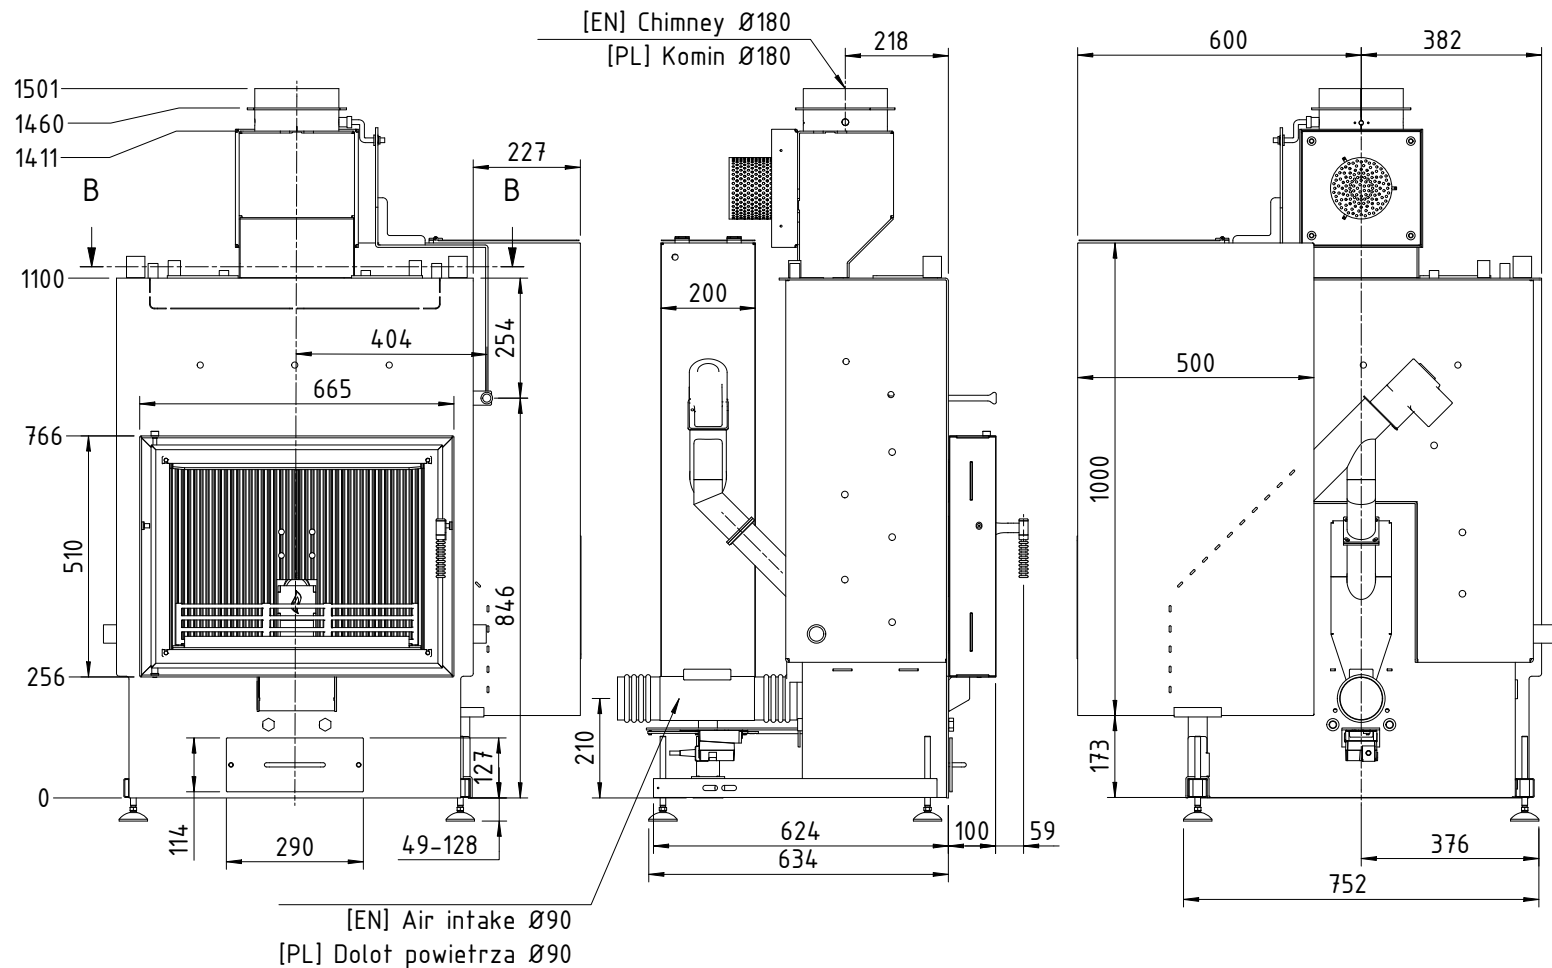

[PL] LOUIS AQUA MAX 20kW ZE ZBIORNIKIEM 30kg
 [EN] LOUIS AQUA MAX 20kW WITH 30kg TANK

[EN] CROSS-SECTION A-A

[PL] PRZEKRÓJ A-A

1
[PL] CZUJNIK TEMPERATURY KOMINKA
[EN] FIREPLACE TEMPERATURE SENSOR
[GER] KAMINTEMPERATURSENSOR
[FR] CAPTEUR DE TEMPÉRATURE DU FOYER

2
[PL] CZUJNIK TEMP. WĘŻOWNICY SCHŁADZAJĄCEJ
(1/2 cala gwint wewnętrzny)
[EN] TEMP. SENSOR COOLING COIL (1/2 inch female thread)
[GER] TEMPERATURSENSOR KÜHLSPULE (1/2 Zoll Innengewinde)
[FR] CAPTEUR DE TEMP. BATTERIE DE REFROIDISSEMENT
(filetage femelle 1/2 pouce)

5
[PL] KRÓCCE POWROTNE (1 cal gwint wewnętrzny)
[EN] RETURN PIPES (1 inch female thread)
[GER] RÜCKLAUFROHRE (1 Zoll Innengewinde)
[FR] TUYAUX DE RETOUR (filetage femelle 1 pouce)

[PL] LOUIS AQUA MAX 20kW ZE ZBIORNIKIEM 45kg
[EN] LOUIS AQUA MAX 20kW WITH 45kg TANK

5
[PL] KRÓCCE POWROTNE (1 cal gwint wewnętrzny)
[EN] RETURN PIPES (1 inch female thread)
[GER] RÜCKLAUFROHRE (1 Zoll Innengewinde)
[FR] TUYAUX DE RETOUR (filetage femelle 1 pouce)

TANK 30kg

TANK 45kg

[PL] LOUIS AQUA MAX 20kW ZE ZBIORNIKIEM 30kg i 45kg
[EN] LOUIS AQUA MAX 20kW WITH 30kg & 45kg TANK