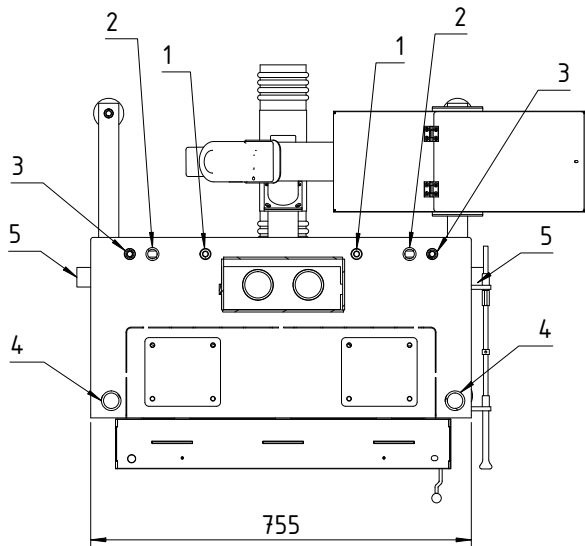

[EN] CROSS-SECTION B-B
[PL] PRZEKRÓJ B-B

1
[PL] CZUJNIK TEMPERATURY KOMINKA
[EN] FIREPLACE TEMPERATURE SENSOR
[GER] KAMINTEMPERATURSENSOR
[FR] CAPTEUR DE TEMPÉRATURE DU FOYER

2
[PL] CZUJNIK TEMP. WĘŻOWNICY SCHŁADZAJĄCEJ
(1/2 cala gwint wewnętrzny)
[EN] TEMP. SENSOR COOLING COIL (1/2 inch female thread)
[GER] TEMPERATURSENSOR KÜHLSPULE (1/2 Zoll Innengewinde)
[FR] CAPTEUR DE TEMP. BATTERIE DE REFRIGÉRISSMENT
(filetage femelle 1/2 pouce)

3
[PL] WĘŻOWNICA SCHŁADZAJĄCA (1/2 cal gwint zewnętrzny)
[EN] COOLING COIL (1/2 inch male thread)
[GER] KÜHLSPULE (1/2 Zoll Außengewinde)
[FR] BATTERIE DE REFRIGÉRISSMENT (filetage mâle 1/2 pouce)

4
[PL] KRÓCCE ZASILAJĄCE (1 cal gwint wewnętrzny)
[EN] SUPPLY PIPES (1 inch female thread)
[GER] ZUFUHRSTÜCKE (1 Zoll Innengewinde)
[FR] BEC D'ALIMENTATION (filetage femelle 1 pouce)

5
[PL] KRÓCCE POWROTNE (1 cal gwint wewnętrzny)
[EN] RETURN PIPES (1 inch female thread)
[GER] RÜCKLAUFROHRE (1 Zoll Innengewinde)
[FR] TUYAUX DE RETOUR (filetage femelle 1 pouce)