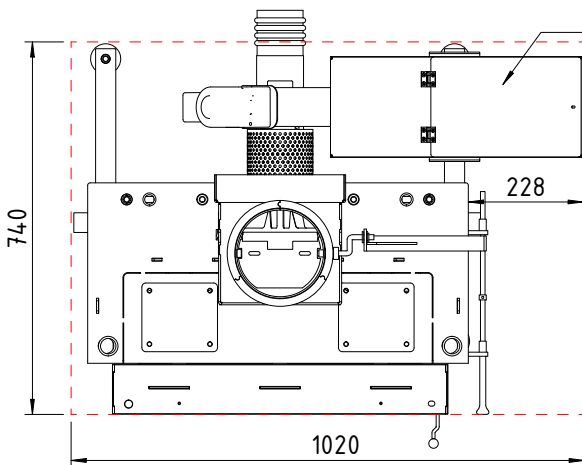

5
[PL] KRÓCCE POWROTNE (1 cal gwint wewnętrzny)
[EN] RETURN PIPES (1 inch female thread)
[GER] RÜCKLAUFROHRE (1 Zoll Innengewinde)
[FR] TUYAUX DE RETOUR (filetage femelle 1 pouce)

[PL] LOUIS AQUA MAX 20kW ZE ZBIORNIKIEM 45kg
[EN] LOUIS AQUA MAX 20kW WITH 45kg TANK

3
[PL] WĘŻOWNICA SCHŁADZAJĄCA (1/2 cal gwint zewnętrzny)
[EN] COOLING COIL (1/2 inch male thread)
[GER] KÜHLSPULE (1/2 Zoll Außengewinde)
[FR] BATTERIE DE REFRIGÉRISSMENT (filetage mâle 1/2 pouce)

4
[PL] KRÓCCE ZASILAJĄCE (1 cal gwint wewnętrzny)
[EN] SUPPLY PIPES (1 inch female thread)
[GER] ZUFUHRSTÜCKE (1 Zoll Innengewinde)
[FR] BEC D'ALIMENTATION (filetage femelle 1 pouce)

5
[PL] KRÓCCE POWROTNE (1 cal gwint wewnętrzny)
[EN] RETURN PIPES (1 inch female thread)
[GER] RÜCKLAUFROHRE (1 Zoll Innengewinde)
[FR] TUYAUX DE RETOUR (filetage femelle 1 pouce)

TANK 30kg

TANK 45kg

[PL] LOUIS AQUA MAX 20kW ZE ZBIORNIKIEM 30kg i 45kg
[EN] LOUIS AQUA MAX 20kW WITH 30kg & 45kg TANK