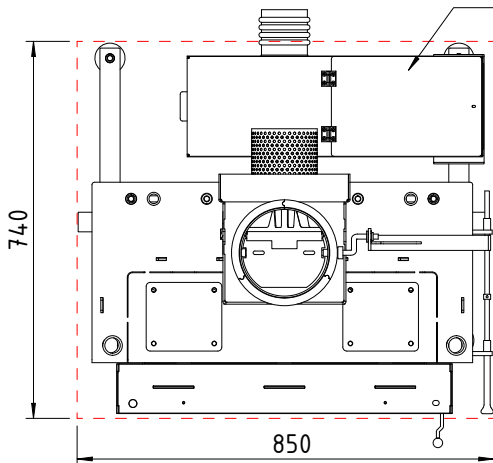

5
[PL] KRÓCCE POWROTNE (1 cal gwint wewnętrzny)
[EN] RETURN PIPES (1 inch female thread)
[GER] RÜCKLAUFROHRE (1 Zoll Innengewinde)
[FR] TUYAUX DE RETOUR (filetage femelle 1 pouce)

[PL] LOUIS AQUA MAX 20kW ZE ZBIORNIKIEM 45kg
[EN] LOUIS AQUA MAX 20kW WITH 45kg TANK

[EN] CROSS-SECTION B-B
[PL] PRZEKRÓJ B-B

1
[PL] CZUJNIK TEMPERATURY KOMINKA
[EN] FIREPLACE TEMPERATURE SENSOR
[GER] KAMINTEMPERATURSENSOR
[FR] CAPTEUR DE TEMPÉRATURE DU FOYER

2
[PL] CZUJNIK TEMP. WĘŻOWNICY SCHŁADZAJĄCEJ
(1/2 cala gwint wewnętrzny)
[EN] TEMP. SENSOR COOLING COIL (1/2 inch female thread)
[GER] TEMPERATURSENSOR KÜHLSPULE (1/2 Zoll Innengewinde)
[FR] CAPTEUR DE TEMP. BATTERIE DE REFRIGÉRISSMENT
(filetage femelle 1/2 pouce)

3
[PL] WĘŻOWNICA SCHŁADZAJĄCA (1/2 cal gwint zewnętrzny)
[EN] COOLING COIL (1/2 inch male thread)
[GER] KÜHLSPULE (1/2 Zoll Außengewinde)
[FR] BATTERIE DE REFRIGÉRISSMENT (filetage mâle 1/2 pouce)

4
[PL] KRÓCCE ZASILAJĄCE (1 cal gwint wewnętrzny)
[EN] SUPPLY PIPES (1 inch female thread)
[GER] ZUFUHRSTÜCKE (1 Zoll Innengewinde)
[FR] BEC D'ALIMENTATION (filetage femelle 1 pouce)

5
[PL] KRÓCCE POWROTNE (1 cal gwint wewnętrzny)
[EN] RETURN PIPES (1 inch female thread)
[GER] RÜCKLAUFROHRE (1 Zoll Innengewinde)
[FR] TUYAUX DE RETOUR (filetage femelle 1 pouce)

TANK 30kg

TANK 45kg

[PL] LOUIS AQUA MAX 20kW ZE ZBIORNIKIEM 30kg i 45kg
[EN] LOUIS AQUA MAX 20kW WITH 30kg & 45kg TANK